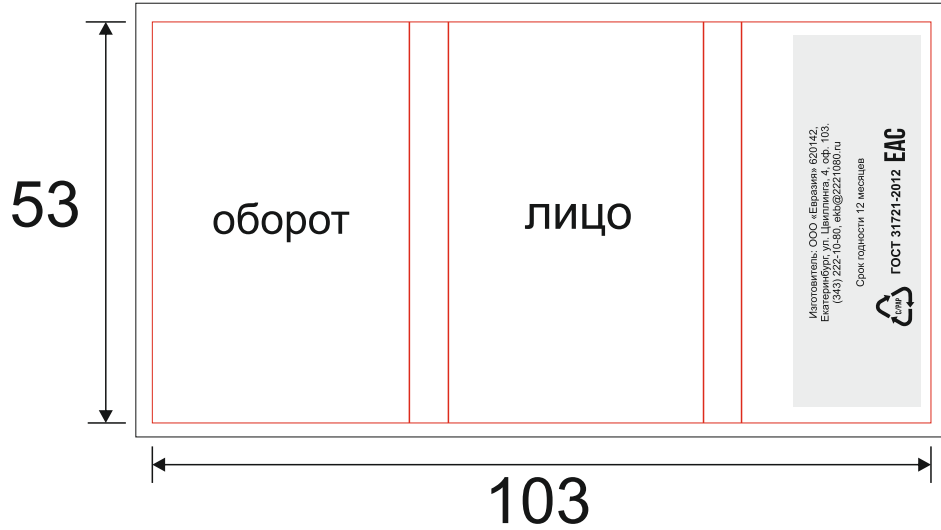

зона
склейки

этикетка 12 гр